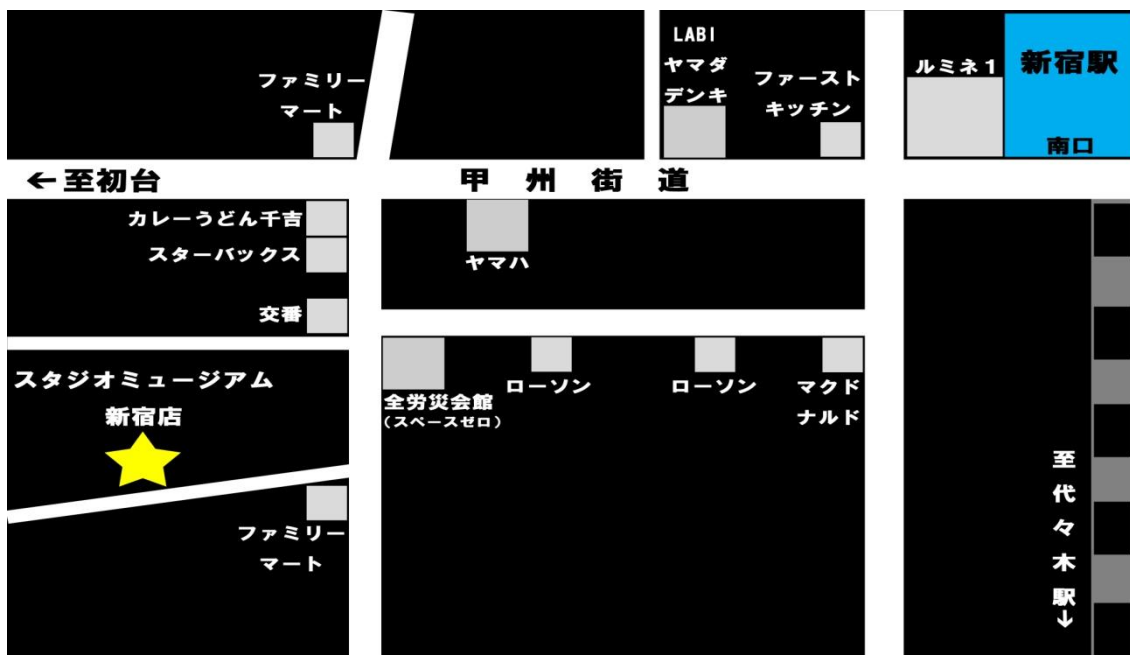

## 新宿駅(南口)からの道案内

JR 新宿駅南口を出て頂くと甲州街道が見えますのでその通りを右へ、初台方面へ歩いて頂きます。

そのまま坂を下って頂くとファーストキッチン、ルミネ1がある【西新宿1丁目】交差点がございます。

【西新宿1丁目】交差点をそのまま渡り直進して頂き、LABIを越えて200メートルほど歩いて頂きますと、右手にファミリーマートがある交差点がございます。

ファミリーマートの入り口を背にして、横断歩道を渡って頂きますと正面にカレーうどん千吉というお店がございます。

右手にスターバックス・交番左手に全労災会館(スペースゼロ)が見えてきますので、越えてファミリーマートがあるT字路まで進んでください。

ファミリーマートがある路地を曲がり、少し進むと右手にミュージアムの看板が見えてきます。

※JR 新宿駅の南口が最寄りとなります。他の出口に出られた場合は南口まで出て頂くと解りやすいかと思います。